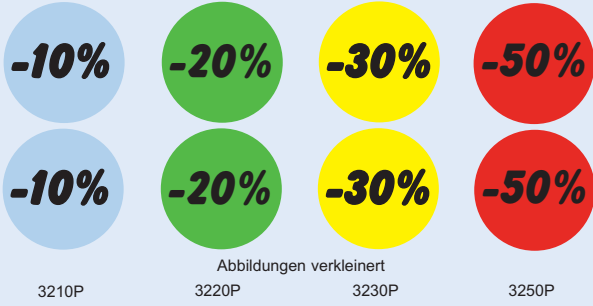

Info Letter

Sonderkennzeichnungen

Kennzeichnen Sie Ihre Angebote mit Etiketten die ins Auge springen...

Haftetiketten

“minus%”

Art.-Nr.	Farbe / Aufdruck	Größe in mm	Etiketten je Blatt	Preis per 1000 Etiketten
3210P	blau “-10%”	32 rund	15	11,31
3220P	grün “-20%”	32 rund	15	11,31
3230P	gelb “-30%”	32 rund	15	11,31
3240P	l'orange “-40%”	32 rund	15	11,31
3250P	rot “-50%”	32 rund	15	11,31

3210P

Abbildungen verkleinert
3220P

3230P

3250P

3250P Originalgröße

Etiketten je Blatt Preis per 1000 Etiketten

Doppelseitig bedrucktes Hinweisetikett, Karton, zum Anbringen an Regalen und Präsentationstischen oder zum Anhängen an reduzierte Waren. Daher jeweils mit und ohne Lochung lieferbar. Zum Anbringen an Regalen etc. empfehlen wir unsere doppel-seitigen Klebepunkte; zum Anhängen an Ihre Waren, unsere Kunststoff-Fäden und Rasterschlaufen. Auch mit Anlage zum beschriften oder aufkleben unserer Preisetiketten 1622 und 1825 lieferbar.

Anhängeetiketten

“%” “Reduziert” “Sale”

6028PL

Aufdruck Art.-Nr.

“%”

6028PL	mit Lochung	28 x 60	1.000	13,50
7828PLA	mit Lochung und Anlage	28 x 78	1.000	13,95

“Reduziert”

6028RL	mit Lochung	28 x 60	1.000	13,50
7828RLA	mit Lochung und Anlage	28 x 78	1.000	13,95