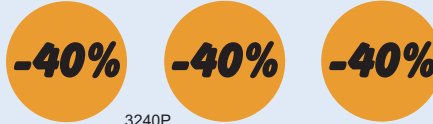

Info Letter

Sonderkennzeichnungen

Kennzeichnen Sie Ihre Angebote mit Etiketten die ins Auge springen...

Haftetiketten

“minus%”

Art.-Nr.	Farbe / Aufdruck	Größe in mm	Etiketten je Blatt	Preis per 1000 Etiketten
3210P	blau “-10%”	32 rund	15	11,31
3220P	grün “-20%”	32 rund	15	11,31
3230P	gelb “-30%”	32 rund	15	11,31
3240P	l'orange “-40%”	32 rund	15	11,31
3250P	rot “-50%”	32 rund	15	11,31

3210P

Abbildungen verkleinert
3220P

3230P

3250P

3250P Originalgröße

Etiketten je Blatt Preis per 1000 Etiketten

Doppelseitig bedrucktes Hinweisetikett, Karton, zum Anbringen an Regalen und Präsentationstischen oder zum Anhängen an reduzierte Waren. Daher jeweils mit und ohne Lochung lieferbar. Zum Anbringen an Regalen etc. empfehlen wir unsere doppel-seitigen Klebepunkte; zum Anhängen an Ihre Waren, unsere Kunststoff-Fäden und Rasterschlaufen. Auch mit Anlage zum beschriften oder aufkleben unserer Preisetiketten 1622 und 1825 lieferbar.

Anhängeetiketten

“%” “Reduziert” “Sale”

6028PL

Aufdruck Art.-Nr.

“%”

6028PL	mit Lochung	28 x 60	1.000	13,50
7828PLA	mit Lochung und Anlage	28 x 78	1.000	13,95

“Reduziert”

6028RL	mit Lochung	28 x 60	1.000	13,50
7828RLA	mit Lochung und Anlage	28 x 78	1.000	13,95